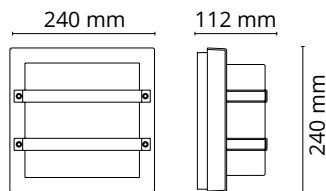

LARGO GRAFITT 10W LED M/SKUMRINGSRELÉ 50Hz 230V

31 043 29 / 633569

TEKNISKE DATA

Driver:	-		
LED:	10W 230V (AC LED) 800lm		
Totalt:	10W		
Lumen output (lm):	540		
Fargetemperatur:	3000K		
Ra index:	Ra>80		
Lysspredning:	130°		
Levetid (timer):	50 000(L70)		
Dimbar:	Nei	Twilight:	På: <20..30 Lux, Av: >55..70 Lux
Forkobling:	-		
Isolasjonsklasse:	KL I		
IP-grad:	IP65		

MÅL: (mm)

Bredde:	240
Dybde:	112
Høyde:	240

MATERIALE

Base	Aluminium
Avskjerming:	UV-stabilisert polykarbonat

FORPAKNING

Eske:	1
Grossist forpakning:	8

ILLUSTRASJONER:

AVSTAND: