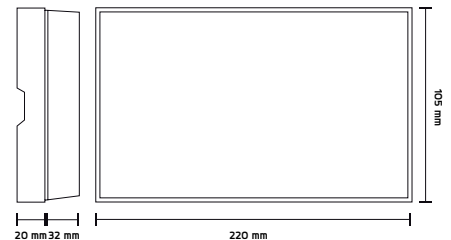

Edge 1x6W

EI-Nr	Type	Farge
3109785	Edge 1x6W	Sort
3109786	Edge 1x6W	Hvit

Teknisk beskrivelse

Lyskilde	Integrert LED
Effekt	1x6W
Totaleffekt	7,2W
Kelvin	2700K
Lumen	335 lumen (armaturlumen)
Levetid	50.000 timer L70
Spenning	220-240V 50/60Hz
Isolasjonsklasse	Klasse I (1)
Kapslingsklasse	IP55
Energiklasse	A+
Materiale stamme	Aluminium
LED-driver	Integrert
Kan lysreguleres	Ja
Vedlikehold	Vaskes med mildt såpevann
Retur / Deponi	Produktet er å betrakte som spesialavfall og skal leveres til godkjent avfallsdeponi. Leverandøren har avtale med returselskapet Renas AS.

Mål

Bredde	220 mm
Dybde	32 mm
Høyde	105 mm

Tilbehør

Veggfeste for utenpåliggende montasje (inkludert)

Bredstrålende nedlys

Veggfeste