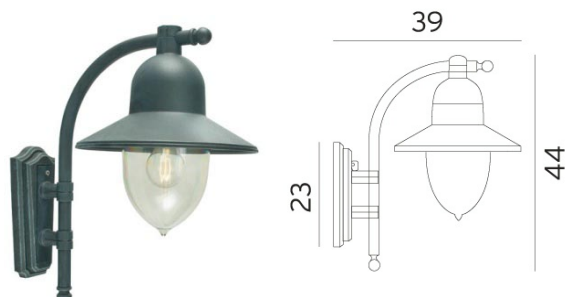

Como 370

CE

Art	Farge	EI-nr	Watt	Sokkel	Ip	Klasse
370	Sort	3183093	75W	E27	44	II
370	Grønnpatinert	3185219	75W	E27	44	II
370	Hvit	3185220	75W	E27	44	II

- Materiale : Aluminium støp, pulverlakkert.
 - Avskjerming : Polykarbonat (klart).
 - Lysregulering : Ja.
 - Spenning V : 230V.
 - Klasse II : Modeller med klasse II er dobbelisolert og trenger ingen jording.
 - Familie produkt : Lampen er en del av Como serien som inneholder veggglamper, blomsterstolpe og teleskopstolper med 1 til 3 lyktehoder.
 - Tilbehør : Art: 152 Hjørnebeslag (bestilles separat).
-
- Etterbehandling av aluminium foregår i en syv trinns prosess og alt lakkert stål blir fosforisert to ganger.
 - ISO 9001:2000 godkjent av Det norske Veritas. ISO 9001:2000 sertifisering sikrer jevn og høy kvalitet og produksjon som tilfredsstillende de europeiske normene EN60598-1.