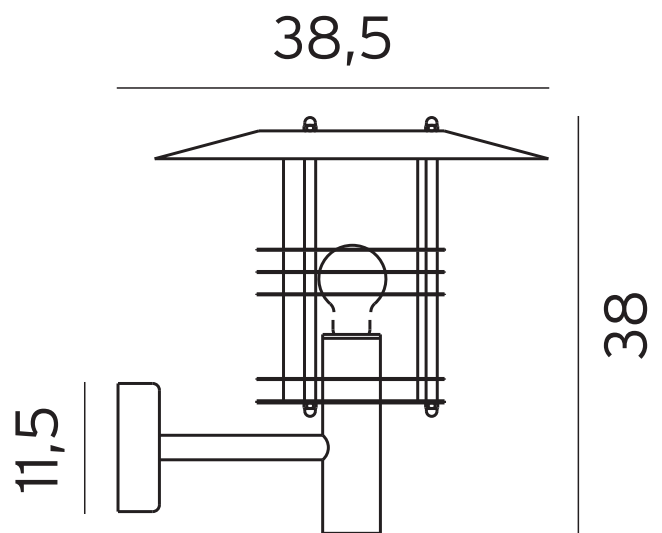

Art.nr	286
Sokkel	E27
Lyskilde	100W
Effekt	100W
Isolasjonsklasse	Klasse II
IP	54
Spennning	230V
Materiale front	Galvanisert/ pulver lakkert stål
Avskjerming	Klar polykarbonat

Stockholm

Alle Stockholm modeller kan også bestilles med opal polykarbonat mot et lite tillegg i prisen.

Lampen er en del av Stockholm serien som inneholder veggglamper, portstolper, blomsterstolpe og teleskopstolper med 1 til 2 lyktehoder og pullerter.

El.nr	Tekst	Farge
3185367	Stockholm 286, E27, 100W	Galvanisert
3185368	Stockholm 286, E27, 100W	Sort
Tilbehør for Art. 286		
3185355	Hjørnebeslag 153	Galvanisert
3185354	Hjørnebeslag 153	Sort