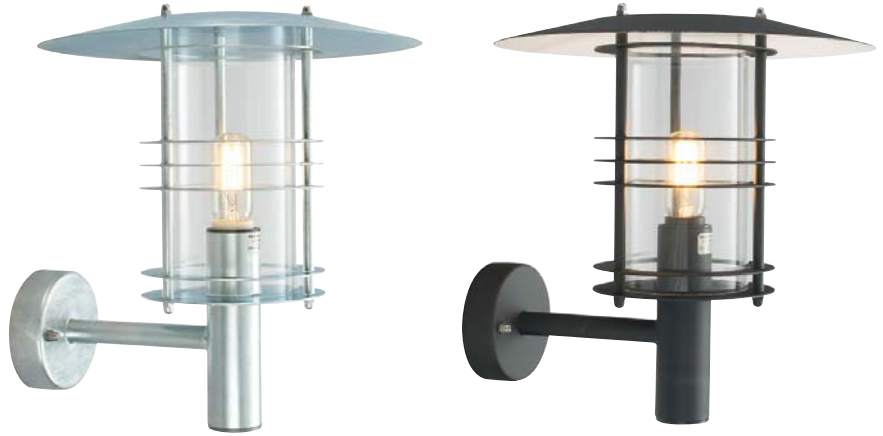

- ISO 9001:2008 godkjent av Det norske Veritas. ISO 9001:2008 sertifisering sikrer jevn og høy kvalitet og produksjon som tilfredsstillende de europeiske normene EN60598-1.
- Flertrinns forbehandling av aluminium og stål komponenter før brennlakkering.

Art.nr	286
Sokkel	E27
Lyskilde	100W
Effekt	100W
Isolasjonsklasse	Klasse II
IP	54
Spennning	230V
Materiale front	Galvanisert/ pulver lakkert stål
Avskjerming	Klar polykarbonat

Stockholm

Alle Stockholm modeller kan også bestilles med opal polykarbonat mot et lite tillegg i prisen.

Lampen er en del av Stockholm serien som inneholder veggglamper, portstolper, blomsterstolpe og teleskopstolper med 1 til 2 lyktehoder og pullerter.

El.nr	Tekst	Farge
3185367	Stockholm 286, E27, 100W	Galvanisert
3185368	Stockholm 286, E27, 100W	Sort
Tilbehør for Art. 286		
3185355	Hjørnebeslag 153	Galvanisert
3185354	Hjørnebeslag 153	Sort