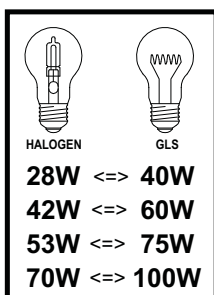

Stockholm

Alle Stockholm modeller kan også bestilles med opal polykarbonat mot et lite tillegg i prisen.

Lampen er en del av Stockholm serien som inneholder veggglamper, portstolper, blomsterstolpe og teleskopstolper med 1 til 2 lyktehoder og pullerter.

El.nr	Tekst	Farge
3185367	Stockholm 286, E27, 100W	Galvanisert
3185368	Stockholm 286, E27, 100W	Sort
Tilbehør for Art. 286		
3185355	Hjørnebeslag 153	Galvanisert
3185354	Hjørnebeslag 153	Sort