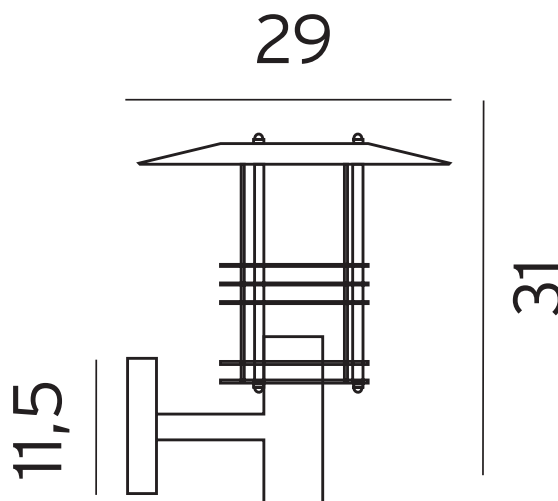

Art.nr	280
Sokkel	E27
Lyskilde	60W
Effekt	60W
Isolasjonsklasse	Klasse II
IP	54
Spennning	230V
Materiale	Galvanisert/ pulver lakkert stål
Avskjerming	Klar polykarbonat

Stockholm

Alle Stockholm modeller kan også bestilles med opal polykarbonat mot et lite tillegg i prisen.

Lampen er en del av Stockholm serien som inneholder veggglamper, portstolper, blomsterstolpe og teleskopstolper med 1 til 2 lyktehoder og pullerter.

El.nr	Tekst	Farge
3185338	Stockholm 280, E27, 60W	Galvanisert
3185337	Stockholm 280, E27, 60W	Sort
Tilbehør for Art. 280		
3185355	Hjørnebeslag 153	Galvanisert
3185354	Hjørnebeslag 153	Sort