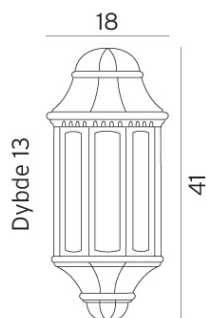

Genova 170

CE

Art	Farge	El-nr	Watt	Sokkel	Ip	Klasse
170	Sort	3183007	60W	E27	44	II
170	Grønnpatinert	3185175	60W	E27	44	II
170	Hvit	3185176	60W	E27	44	II

- Materiale : Aluminium støp, pulverlakkert.
- Avskjerming : Slagfast polykarbonat (klar)
- Lysregulering : Ja
- Spenning V : 230W
- Klasse II : Modeller med klasse II er dobbelisolert og trenger ingen jording.
- Familie produkt : -