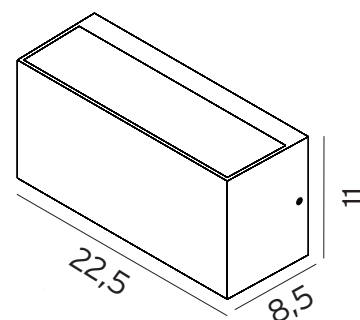

Art.nr	1520	1522	1535
Sokkel	E27	G24d-2	E27
Lyskilde	60W	18W TC-D	12W LED
Effekt	60W	18W	12W (60W)
Isolasjonsklasse	Klasse I	Klasse I	Klasse I
IP	54	54	54
Spenning	230V	230V	230V
Materiale	Aluminium	Aluminium	Aluminium
Avskjerming	Opal polykarbonat	Opal polykarbonat	Opal polykarbonat
Lysspredning	Opp & ned lys	Opp & ned lys	Opp & ned lys
Produkter inkl. LED			