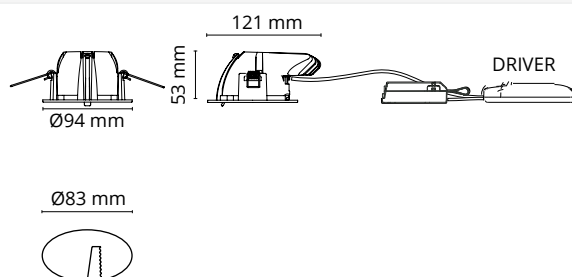

EDV

JUNISTAR EXCLUSIVE BØRSTET STÅL 10W LED 230V 32 285 85 / 997310

TEKNISKE DATA

Driver: (inkludert)	inn: 230V 50/60Hz. ut: 10W/350mA (SELV)
LED: (integrert)	10W/350mA
Systemeffekt:	12W
Lumen output (lm):	720 lm
Fargetemperatur	2700K
Ra index:	Ra>90
Lysspredning:	42°
Levetid (timer)	50 000
Dimbar:	Ja, se dimmertabellen.no
Forkobling:	Inkludert
Isolasjonsklasse:	KL II
IP-grad:	IP44

MÅL: (mm)

Hulldiameter:	83
Diameter:	96
Høyde:	53

MATERIALE

Base:	Aluminium
Avskjerming:	Glass

FORPAKNING

Eske:	1
Grossist forpakning:	20

ILLUSTRASJONER:

AVSTAND:

Minimums avstand til brennbart materiale i armaturens stråleretning.

LUX

Høyde (meter)	Max Lux
1.00 m	1031
2.00 m	258
3.00 m	115

BYTTE AV LYSKILDE:

Denne armaturen har integrert lyskilde som ikke kan byttes.