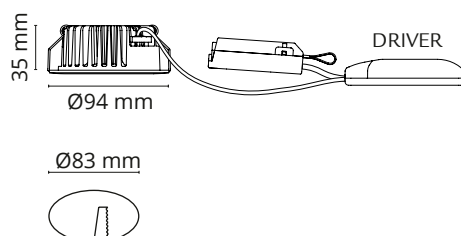

UNILED ISOSAFE (INDOOR) BØRSTET STÅL 8W LED 2700K 32 005 11 / 997290

TEKNISKE DATA

Driver: (inkludert)	inn: 230V 50Hz. ut: 8W/450mA (SELV)
LED: (integrert)	8W/450mA
Systemeffekt:	10W
Lumen output (lm):	610
Fargetemperatur:	2700K
Ra index:	Ra>90
SDCM:	2-step
Lysspredning:	34°
Levetid (timer)	50 000
Dimbar:	Ja, se dimmertabellen.no for info.
Forkobling:	Inkludert
Isolasjonsklasse:	KL II
IP-grad:	IP54

MÅL: (mm)

Hulldiameter:	Ø83
Diameter:	Ø94
Innfellingshøyde:	35

MATERIALE

Base:	Aluminium
Avskjerming:	Glass

FORPAKNING

Eske:	1
Grossist forpakning:	20

LUX

Høyde (meter)	Max Lux
1.00 m	1000
2.00 m	250
3.00 m	111

ILLUSTRASJONER:

AVSTAND:

Minimums avstand til brennbart materiale i armaturens stråleretning.

BYTTE AV LYSKILDE:

Denne armaturen har integrert lyskilde som ikke kan byttes.