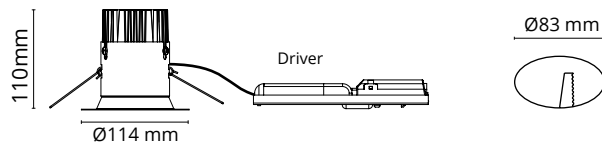

## TEKNISK DATA

Driver:(inkludert)	inn: 230V 50/60Hz. ut: 25W/700mA
LED: (integrert)	Integrert 25W/700mA 1951 lumen
Systemeffekt:	27W
Lumen output (lm):	1740 lm
Fargetemperatur:	3000K
Ra index:	Ra>90
SDCM:	2
Lysspredning:	60°
Levetid (timer)::	50 000
Dimbar:	Ja, Faseavsnitt (se dimmertabellen.no)
Forkobling:	-
Isolasjonsklasse:	KL II
IP-grad:	IP44*

## MÅL: (mm)

Hulldiameter:	Ø83
Diameter:	Ø114
Høyde:	110