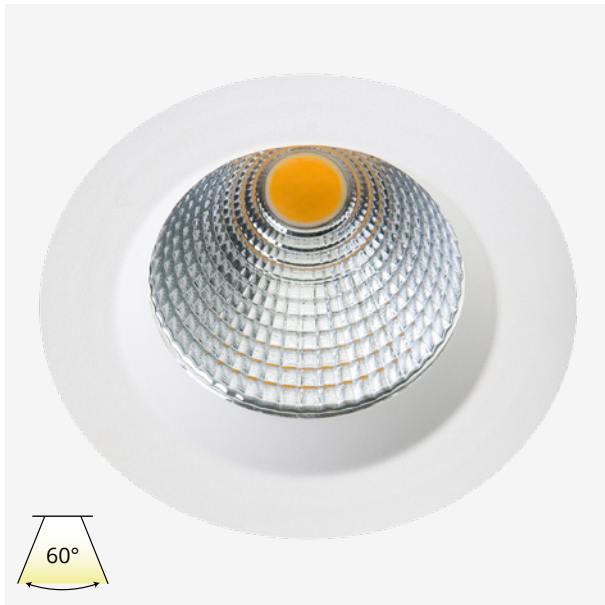

# JUPITER PRO MATT-HVIT LED 60D 3000K

32 551 37 / 960300

## TEKNISK DATA

Driver:(inkludert)	inn: 230V 50/60Hz. ut: 25W/700mA
LED: (integrert)	Integrert 25W/700mA 1951 lumen
Systemeffekt:	27W
Lumen output (lm):	1740 lm
Fargetemperatur:	3000K
Ra index:	Ra>90
SDCM:	2
Lysspredning:	60°
Levetid (timer)::	50 000
Dimbar:	Ja, Faseavsnitt (se dimmertabellen.no)
Forkobling:	-
Isolasjonsklasse:	KL II
IP-grad:	IP44*

## MATERIALE

Base:	Aluminium
Avskjerming:	Glass

## LUX

Høyde (meter)	Max Lux
1.00 m	1948
2.00 m	487
3.00 m	216

**sg** Jupiter Pro  
827/830/930/940

This luminaire contains built-in LED lamps.

**A++**  
**A+** LED  
**A**  
**B**  
**C**  
**D**  
**E**