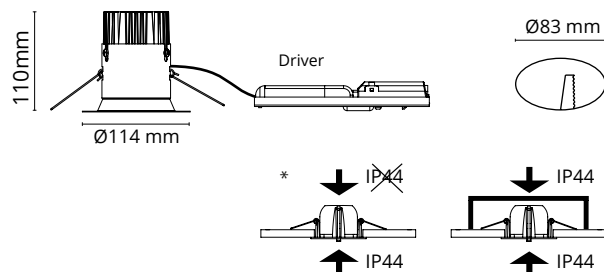

JUPITER PRO DALI MATT-HVIT LED 40D 3000K

32 551 32 / 940310

TEKNISKE DATA	
Driver: (inkludert)	inn: 230V 50/60Hz. ut: 25W/700mA
Lyskilde:	Integrert 25W/700mA 1951 lumen
Systemeffekt:	27W
Lumen output (lm):	1750 lm
Fargetemperatur:	3000K
Ra index:	Ra>90
SDCM:	2
Lysspredning:	40°
Levetid (timer):	50 000
Dimbar:	Ja, DALI
Forkobling:	-
Isolasjonsklasse:	KL II
IP-grad:	IP44*

ILLUSTRASJONER:

AVSTAND:

Minimums avstand til brennbar materiale i armaturens stråleretning.

MÅL: (mm)	
Hulldiameter:	Ø83
Diameter:	Ø114
Innfellingshøyde:	110

MATERIALE	
Base:	Aluminium
Avskjerming:	Glass

FORPAKNING	
Eske:	1
Grossist forpakning:	-

BYTTE AV LYSKILDE:

Denne armaturen har integrert lyskilde som ikke kan byttes.

LUX	
Høyde (meter)	Max Lux
1.00 m	3163
2.00 m	791
3.00 m	351