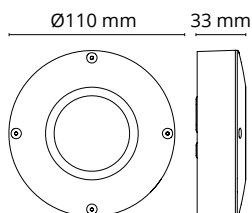

TEKNISKE DATA	
Driver:	-
Lyskilde:	4W LED 230V 50/60Hz (AC LED)
Totalt:	4W
Lumen output (lm):	180 lm
Lysfarge	3000K
Ra index:	Ra>80
MacAdam/SDCM:	3-step
Lysspredning:	65°
Levetid (timer):	50 000 (L70/B50)
Dimbar:	Ja (faseavsnitt). For mer info: dimmertabellen.no
Forkobling:	-
Isolasjonsklasse:	KL II
IP-grad:	IP65

MÅL: (mm)	
Diameter:	Ø110
Høyde:	33

ILLUSTRASJONER:

AVSTAND:

Minimums avstand til brennbart materiale i armaturens stråleretning.

MATERIALE	
Base:	Aluminium
Avskjerming:	Glass

FORPAKNING	Antall
Eske:	1
Grossist forpakning:	-

Høyde (m)	LUX	Max lux
1.00		135
2.00		34
3.00		15

BYTTE AV LYSKILDE:

Integrert lyskilde.