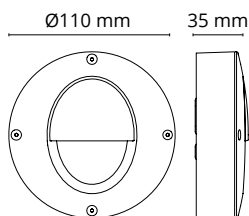

EDV

CALLISTO WALL SORT 4W LED 3000K
31 001 04 / 914015

TEKNISKE DATA	
Driver:	-
Lyskilde:	4W LED 230V 50/60Hz (AC LED)
Totalt:	4W
Lumen output (lm):	120 lm
Lysfarge	3000K
Ra index:	Ra>80
MacAdam/SDCM:	3-step
Lysspredning:	65°/85° (asymmetrisk)
Levetid (timer):	50 000 (L70/B50)
Dimbar:	Ja (faseavsnitt). For mer info: dimmertabellen.no
Forkobling:	-
Isolasjonsklasse:	KL II
IP-grad:	IP65

MÅL: (mm)	
Diameter:	Ø110
Dybde:	35

ILLUSTRASJONER:

AVSTAND:

Minimums avstand til brennbart materiale i armaturens stråleretning.

MATERIALE	
Base:	Aluminium
Avskjerming:	Glass

FORPAKNING	
Eske:	1
Grossist forpakning:	-

Høyde (m)	LUX	Max lux
1.00		113
2.00		28
3.00		13

BYTTE AV LYSKILDE:

Integrert lyskilde.