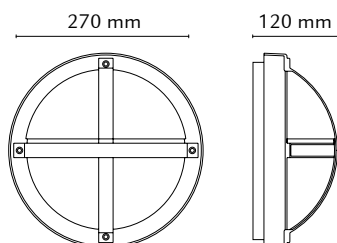

ILLUSTRASJONER:

AVSTAND:

Minimums avstand til
brennbart materiale i
armaturens stråleretning.

LYSMÅLINGS VERDIER:

H(m)	D(m)	Max lux	Med lux	
1.00	4,70	94	4	
2.00	9,40	24	1	
3.00	14,09	10	0	
4.00	18,79	6	0	
5.00	23,49	4	0