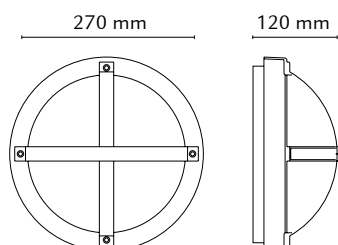

MÅL: (mm)

Diameter:	270
Dybde:	120

MATERIALE

Base:	Aluminium
Avskjerming:	UV-stabilisert polykarbonat

FORPAKNING

Eske:	1
Grossist forpakning:	8

ILLUSTRASJONER:

AVSTAND:

Minimums avstand til brennbart materiale i armaturens stråleretning.

LYSMÅLINGS VERDIER:

H(m)	D(m)	Max lux	Med lux	
1.00	3,99	161	27	
2.00	7,98	40	7	
3.00	11,97	18	3	
4.00	15,96	10	2	
5.00	19,95	6	1	

BYTTE AV LYSKILDE: