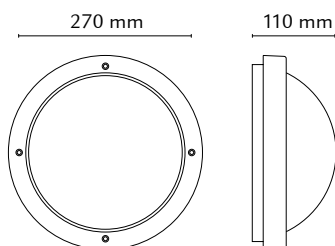

ILLUSTRASJONER:

MATERIALE

Base:	Aluminium
Avskjerming:	UV-stabilisert polykarbonat

FORPAKNING

Eske:	1
Grossist forpakning:	8

AVSTAND:

Minimums avstand til brennbart materiale i armaturens stråleretning.

LYSMÅLINGS VERDIER:

H(m)	D(m)	Max lux	Med lux	
				G=0,0
1.00	3,53	235	46	
2.00	7,06	59	11	
3.00	10,59	26	5	
4.00	14,11	15	3	
5.00	17,64	9	2