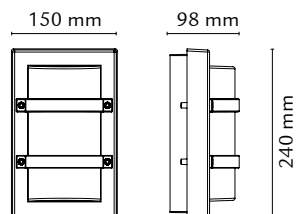

ILLUSTRASJONER: