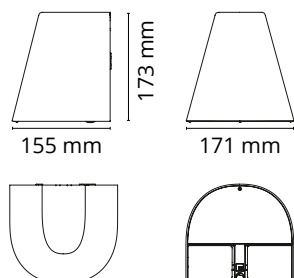

ILLUSTRASJONER:

AVSTAND:

Minimums avstand til brennbart materiale i armaturens stråleretning.