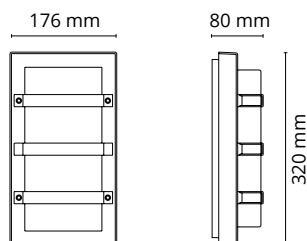

TRIO GRAFITT 10W LED M/SKUMRINGSRELÉ

31 046 20 / 623527

TEKNISKE DATA			
Driver:	-		
LED:	10W 50Hz 230V (AC- LED)		
Totalt:	10W		
Lumen output (lm):	470		
Fargetemperatur:	2700K		
Ra index:	Ra>80		
Lysspredning:	120°		
Levetid (timer):	50 000(L70)		
Dimbar:	Nei	Twilight:	På: <20..30 Lux, Av: >55..70 Lux
Forkobling:	-		
Isolasjonsklasse:	KL I		
IP-grad:	IP65		

MÅL: (mm)	
Bredde:	176
Dybde:	80
Høyde:	320

MATERIALE	
Base	Aluminium
Avskjerming:	UV-stabilisert polykarbonat

FORPAKNING	
Antall	1
Eske:	1
Grossist forpakning:	12

ILLUSTRASJONER:

AVSTAND:

Minimums avstand til brennbart materiale i armaturens stråleretning.