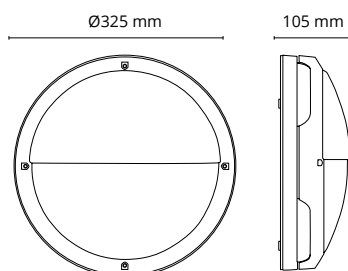

TARDO GRAFITT 2000 LED 50/60Hz 230V
31 043 17 / 633896

TEKNISKE DATA

| | |
|--------------------|---------------------------------|
| - | - |
| LED: | 28W LED 50/60Hz 230V 2000 lm |
| Totalt: | 28W |
| Lumen output (lm): | - |
| Fargetemperatur: | 3000K |
| Ra index: | Ra>80 |
| Lysspredning: | - |
| Levetid: (timer) | 50 000(L70) |
| Dimbar: | Nei |
| Forkobling: | - |
| Isolasjonsklasse: | KL I |
| IP-grad: | IP65 |

MÅL: (mm)

| | |
|-----------|------|
| Diameter: | Ø325 |
| Høyde: | 105 |

ILLUSTRASJONER:

MATERIALE

| | |
|--------------|-----------------------------|
| Base | Aluminium |
| Avskjerming: | UV-stabilisert polykarbonat |