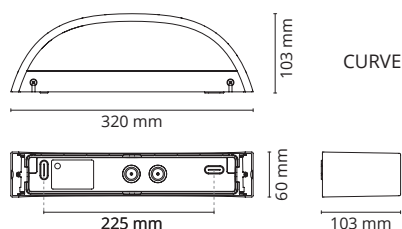

MÅL: (mm)

Bredde:	320
Dybde:	103
Høyde:	60

MATERIALE

Base:	Aluminium
Avskjerming:	Glass

FORPAKNING

Eske:	1
Grossist forpakning:	10

ILLUSTRASJONER:

AVSTAND:

Minimums avstand til brennbart materiale i armaturens stråleretning.

BYTTE AV LYSKILDE:

Integrert lyskilde.

Høyde (m)	LUX	Max lux
3.00		10
2.00		23
1.00		92

Høyde (m)	LUX	Max lux
1.00		92
2.00		23
3.00		10