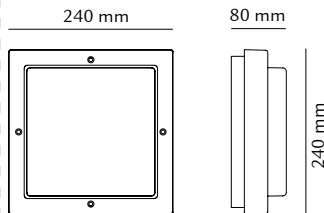

# FDV DOKUMENT

BASSI GRAFITT 10W LED 230V

31 046 32 / 623187

**Sg Bassi LED**

This luminaire contains a built-in LED lamp.

The lamp is not intended to be removed by the end-user. Can be changed by authorized personnel.

874/2012

Tekniske Data	10W LED 230V
Spenning:	230V 50/60 Hz
Sokkel:	LED integrert
Effekt:	10W
Lysfarge:	3000K
Ra indeks:	Ra>80
LED: Levetid (timer)	50 000
Dimbar:	Ja, GLE dimmer
Forkobling:	Integrert driver
Varm/kald start:	-
Isolasjonsklasse:	KL I
IP-grad:	IP65
Sertifisering:	-
Dokumentasjon:	OK
Mål: (mm)	
Dybde:	80
Bredde:	240
Høyde:	240
Materiale:	Aluminium
Avskjerming:	UV-stabilisert Polykarbonat
Antall i eske:	1
Antall grossist forpakning:	8