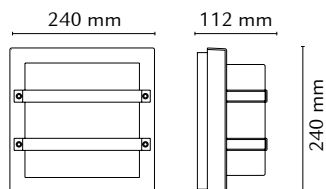

LARGO SORT E27 230V MAX 42W (75W)
31 013 24 /614560

TEKNISKE DATA

Driver:	-
Lyskilde:	Ikke inkludert / E27 230V
Totalt:	42W
Lumen output (lm):	-
Lysfarge	-
Ra index:	-
Lysspredning:	-
Levetid (timer)	-
Dimbar:	-
Forkobling:	-
Isolasjonsklasse:	KL I
IP-grad:	IP65

MÅL: (mm)

Bredde:	240
Dybde:	112
Høyde:	240

ILLUSTRASJONER:

MATERIALE

Base/Front	Aluminium
Avskjerming:	UV-stabilisert polykarbonat

FORPAKNING

Eske:	1
Grossist forpakning:	8

AVSTAND:

Minimums avstand til
brennbart materiale i
armaturens stråleretning.

BYTTE AV LYSKILDE:

LYSMÅLINGS VERDIER:

H(m)	D(m)	Max lux	Med lux	
				G=0,0
1.00				
2.00				
3.00				
4.00				
5.00				