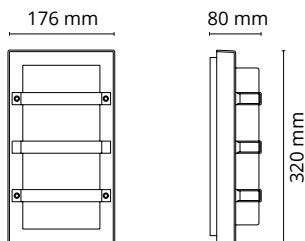

MÅL: (mm)

Bredde:	176
Dybde:	80
Høyde:	320

MATERIALE

Base	Aluminium
Avskjerming:	UV-stabilisert polykarbonat

FORPAKNING

Antall	
Eske:	1
Grossist forpakning:	12

ILLUSTRASJONER:

AVSTAND: