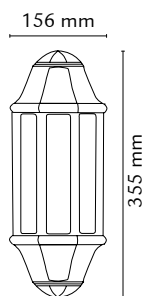

FDV DOKUMENT

SORRENTO SORT 4,5W LED 230V

31 013 68 / 614102

IP44

Tekniske Data	4,5W LED 230V
Spenning:	230V
Sokkel:	E27
Effekt:	4,5W
Lysfarge:	2700K
Ra index:	Ra>80
LED: Levetid (timer)	20 000
Dimbar:	Ja
Forkobling:	-
Varm/kald start:	-
Isolasjonsklasse:	KL II
IP-grad:	IP44
Sertifisering:	-
Dokumentasjon:	OK
Mål: (mm)	
Dybde:	100
Bredde:	156
Høyde:	355
Materiale:	Aluminium
Avskjerming:	UV-stabilisert Polykarbonat
Antall i eske:	1
Antall grossist forpakning:	4