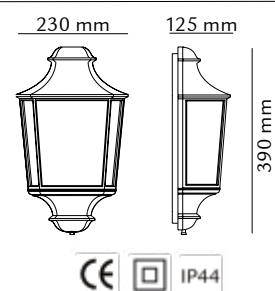

Tekniske Data	100W E27
Spenning:	230V
Sokkel:	E27
Effekt:	100W
Forkobling:	-
Kan lysreguleres:	Ja
Varm/kald start:	-
Isolasjonsklasse	KI.II
IP-grad	IP44
Sertifisering	-
Dokumentasjon	Ok
Mål: (mm)	
Høyde:	390
Bredde:	230
Dybde:	125
Materiale:	Aluminium
Avskjerming:	Polykarbonat

El-nummer	Beskrivelse
3100345	HAMLET HVIT E27
3100346	HAMLET SORT E27
3100347	HAMLET GR.PAT E27