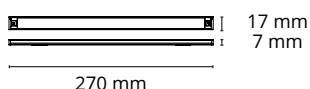

ILLUSTRASJONER:

AVSTAND:

Minimums avstand til brennbart materiale i armaturens stråleretning.