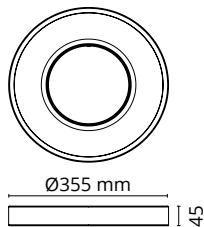

CIRCULUS BØRSTET STÅL 2700K
33 001 14 / 297000

TEKNISKE DATA

Driver:	Inn: 230V 50/60Hz Ut: 17W/700mA
LED:	17W
Totalt:	19W
Lumen output (lm):	980
Fargetemperatur:	2700K
Ra index:	Ra>80
Lysspredning:	110
Levetid: (timer)	50 000 (L70)
Dimbar:	Ja, (se dimmertabellen.no)
Forkobling:	-
Isolasjonsklasse:	KL I
IP-grad:	IP21

MÅL: (mm)

Diameter:	Ø355
Høyde:	45

MATERIALE

Base	Aluminium
Avskjerming:	PS - Polystyren

FORPAKNING

Eske:	1
Grossist forpakning:	-

ILLUSTRASJONER:

AVSTAND:

Minimums avstand til brennbart materiale i armaturens stråleretning.

BYTTE AV LYSKILDE:

LED INTEGRERT:
Kan ikke skiftes ut