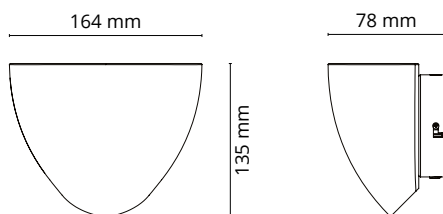

DUO MATT-HVIT 10W LED 2700K
30 001 07 / 212251

TEKNISKE DATA	
Driver:	-
LED:	10W 230V 50/60Hz (AC LED) XXXlm
Totalt:	10W (+/-10%)
Lumen output (lm):	ikke målt
Fargetemperatur:	2700K
Ra index:	Ra>80
MacAdam/SDCM:	3-step
Lysspredning:	110°/40°
Levetid (timer):	50 000 (L70/B50)
Dimbar:	Ja, (Faseavsnitt) se dimmertabellen.no
Forkobling:	-
Isolasjonsklasse:	KL II
IP-grad:	IP20

ILLUSTRASJONER:

AVSTAND:

Minimums avstand til
brennbart materiale i
armaturens stråleretning.

BYTTE AV LYSKILDE:

Denne armaturen har integrert
lyskilde.

MÅL: (mm)	
Bredde:	164
Høyde:	135
Dybde:	78

MATERIALE	
Base	Stål og aluminium

FORPAKNING	Antall
Eske:	1
Grossist forpakning:	20

LUX		
H (m)		Max Lux
1.00 m		XXX
2.00 m		XXX
3.00 m		XXX

LUX		
H (m)		Max Lux
1.00 m		XXX
2.00 m		XXX
3.00 m		XXX