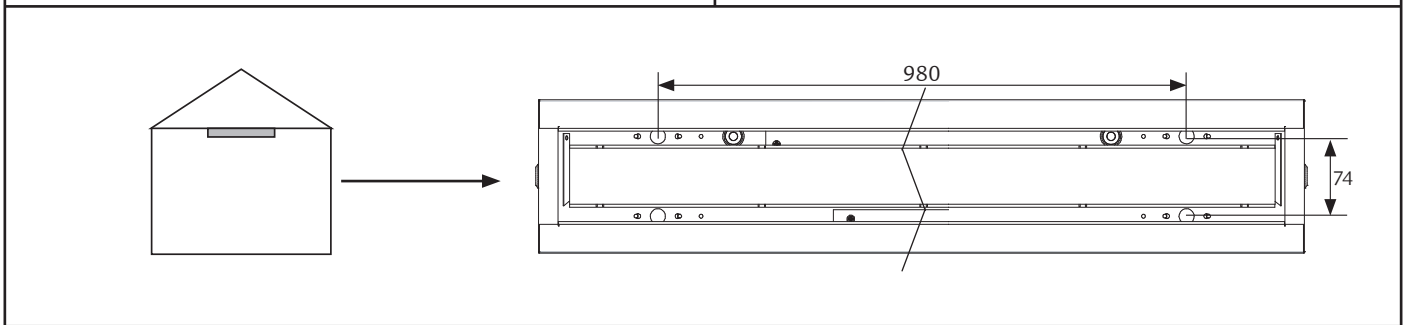

EcoLine Office

230V, 50/60Hz, IP20

NO: Kan kun installeres av en registrert installasjonsvirksomhet
 EN: Only to be installed by an authorized electrician
 FR: Doit être installé par un électricien autorisé
 NL: Mag alleen geïnstalleerd worden door een bevoegde elektricien
 DE: Dieses Produkt darf nur durch autorisiertes Personal (z. B. Elektro-Installateur) angeschlossen und in Betrieb genommen werden