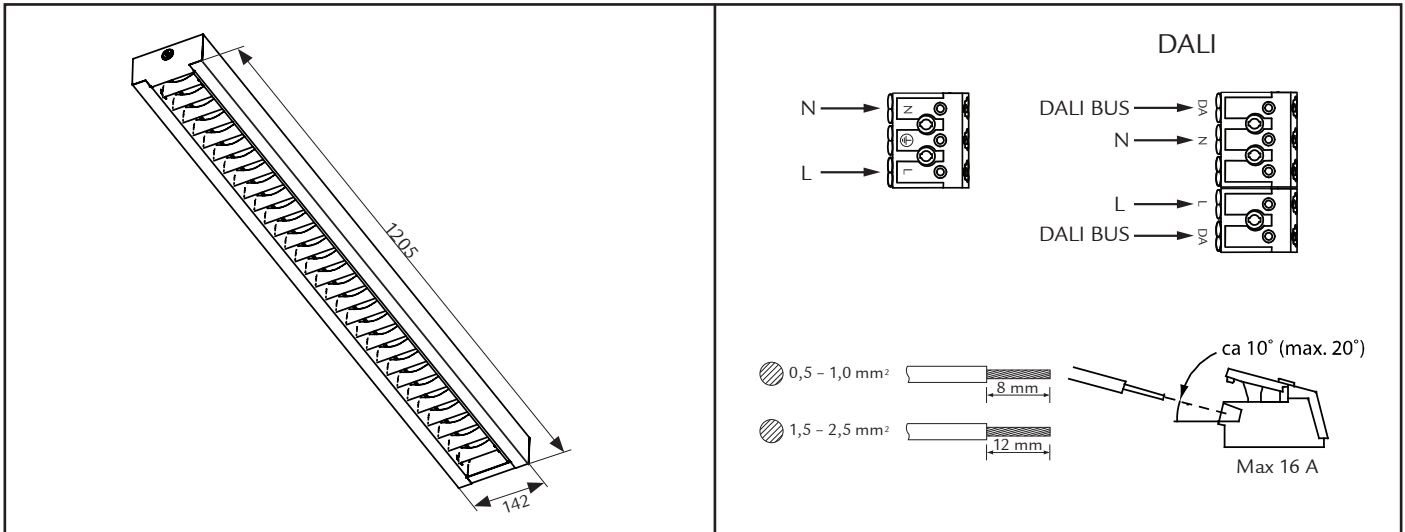

EcoLine Office

230V, 50/60Hz, IP20

NO: Kan kun installeres av en registrert installasjonsvirksomhet
 EN: Only to be installed by an authorized electrician
 FR: Doit être installé par un électricien autorisé
 NL: Mag alleen geïnstalleerd worden door een bevoegde elektricien
 DE: Dieses Produkt darf nur durch autorisiertes Personal (z. B. Elektro-Installateur) angeschlossen und in Betrieb genommen werden