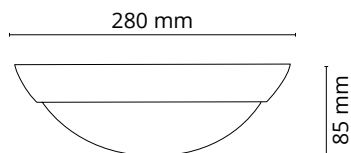

MÅL: (mm)

Diameter:	Ø280
Høyde:	85

MATERIALE

Base:	UV-stabilisert polykarbonat
Avskjerming:	UV-stabilisert polykarbonat

FORPAKNING

	Antall
Eske:	1
Grossist forpakning:	8

ILLUSTRASJONER:

AVSTAND:

Minimums avstand til brennbart materiale i armaturens stråleretning.

BYTTE AV LYSKILDE: