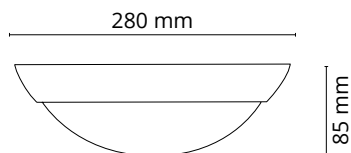

MÅL: (mm)

Diameter:	Ø280
Høyde:	85

MATERIALE

Base:	UV-stabilisert polykarbonat
Avskjerming:	UV-stabilisert polykarbonat

FORPAKNING

FORPAKNING	Antall
Eske:	1
Grossist forpakning:	8

ILLUSTRASJONER:

AVSTAND:

Minimums avstand til brennbart materiale i armaturens stråleretning.

BYTTE AV LYSKILDE: