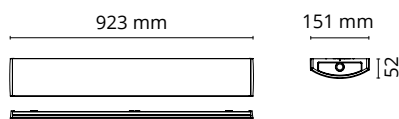

WAVE HVIT 32W LED 3000K SENSOR

33 003 03 / 111271

230V

IP44

TEKNISKE DATA

Driver:	Inn: 230V 50Hz Ut: 32W/925mA
LED:	32W (4400lm)
Totalt:	38W
Lumen output (lm):	3675
Fargetemperatur:	3000K
Ra index:	Ra>80
Lysspredning:	120°
Levetid: (timer)	50 000 (L70)
Dimbar:	Nei
Forkobling:	-
Isolasjonsklasse:	KL I
IP-grad:	IP44

MÅL: (mm)

Lengde	923
Bredde	151
Høyde	52

MATERIALE

Base	Aluminium
Avskjerming:	Akryl

FORPAKNING

Antall	
Eske:	1
Grossist forpakning:	4

ILLUSTRASJONER:

AVSTAND:

Minimums avstand til brennbart materiale i armaturens stråleretning.

BYTTE AV LYSKILDE:

LED INTEGRERT:
Kan ikke skiftes ut