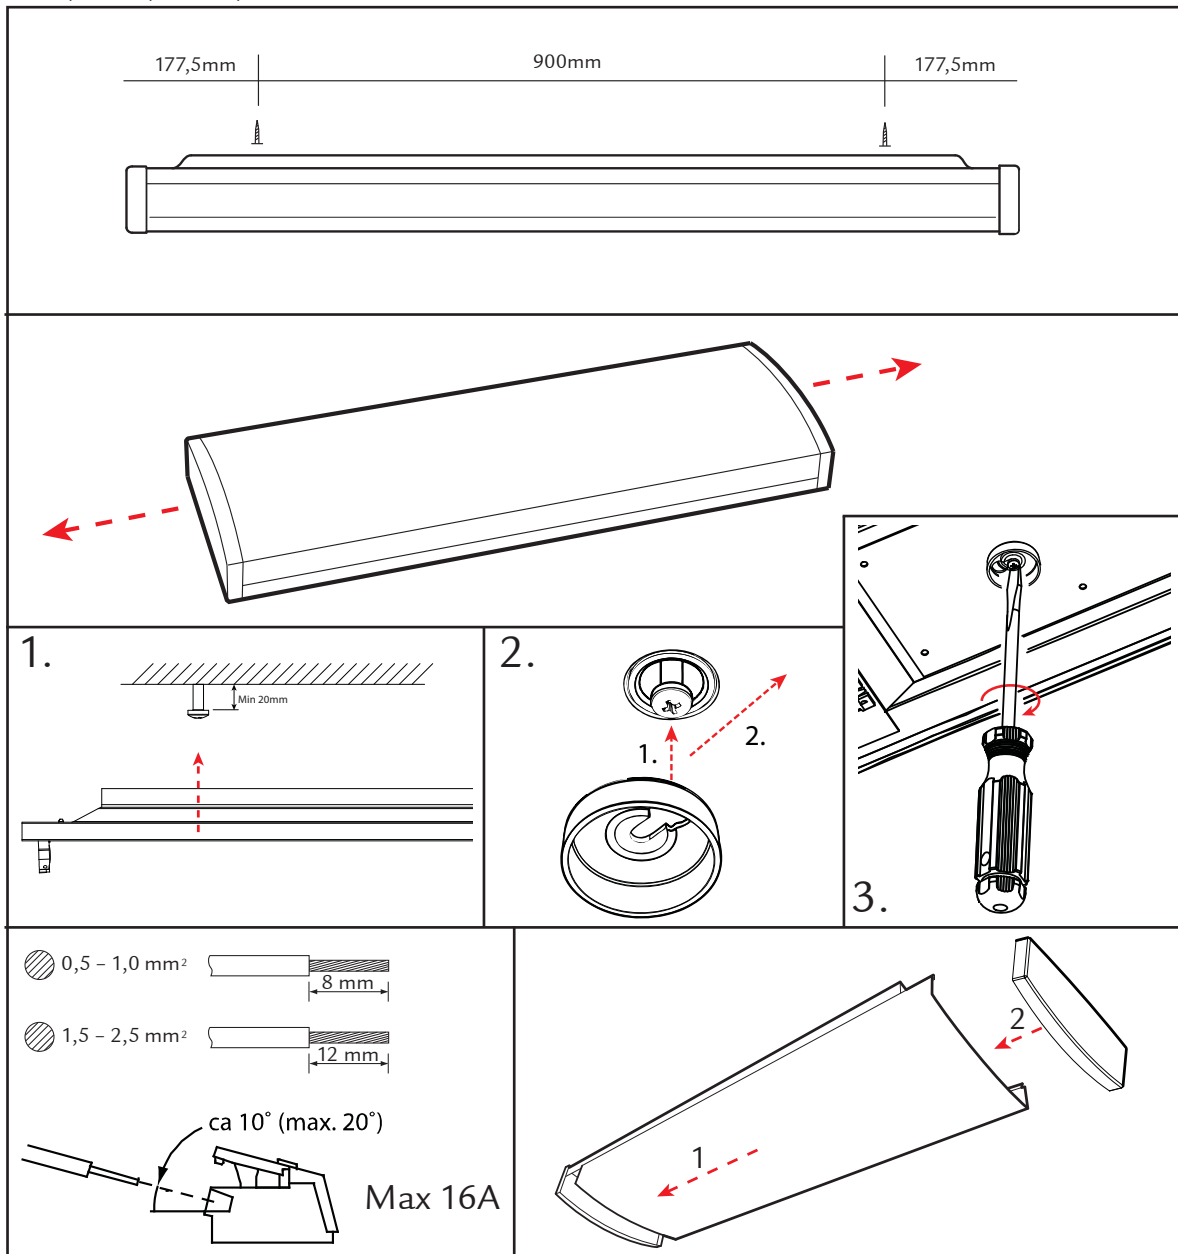

# Chello 2x36W

230V, 50Hz, Class I, IP21

Rev. 23.06.2011

SG Armaturen AS  
Svaabekk Industriområde  
N-4790 Lillesand  
NORGE  
Tel: +47 37 26 84 84  
www.sg-as.no

SG Armaturen AB  
August Barksg. 30B  
SE-421 32 Västra Frölunda  
SVERIGE  
Tel: +46 31 81 71 10  
www.sg-ab.se