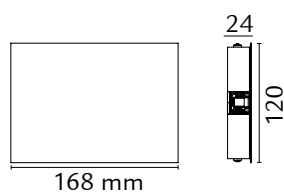

TEKNISKE DATA

Driver:	-
LED:	-
Totalt:	-
Lumen output (lm):	-
Lysfarge	-
Ra index:	-
Lysspredning:	-
Levetid (timer)	-
Dimbar:	-
Forkobling:	-
Isolasjonsklasse:	kl I
IP-grad:	-

MÅL: (mm)

Se illustrasjoner for detaljer

ILLUSTRASJONER:

MATERIALE

Base:	Stål
-------	------

FORPAKNING

	Antall
Eske:	1
Grossist forpakning:	20