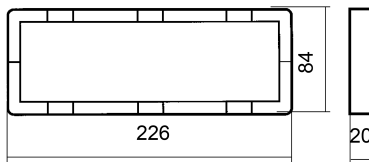

FDV dokument 1471567

Produkt: L808 Trip kap 18mm RS16 PH
El-nummer: 1471567
Vareno: EKO09673
EAN: 7020160967312
Pakningsant.: 5
Farge: Polarhvit

Produktbeskrivelse: RS16 trippel påveggkappe for bruk når innfelt materiell ønskes montert som påvegg.

Tekniske spesifikasjoner: Innvendig høyde 18 mm.
Utvendig høyde 20mm.
Farge: Polarhvit.
Halogenfri

Målskisse

Koblingskjema

ELKO AS

E-post: elko@elko.no
Internett: www.elko.no
Bank: 6219.05.15880
Foretaksnr: NO 911 382 563 MVA