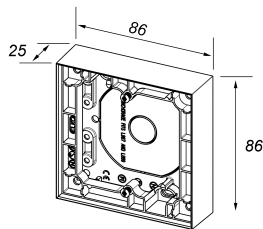

FDV dokument 1470802

Produkt: Plus enkel kappe 25mm SO
El-nummer: 1470802
Vareno: EKO04589
EAN: 7020160458919
Pakningsant.: 5
Farge: Sort

Produktbeskrivelse: Plus påveggkappe 25mm.
Benyttes der innfelt materiell ønskes ombygget til påvegg.

Tekniske spesifikasjoner: Farge: Sort.
Høyde 25mm.
Halogenfri.

Målskisse

Koblings skjema

ELKO AS

E-post: elko@elko.no
Internett: www.elko.no
Bank: 6219.05.15880
Foretaksnr: NO 911 382 563 MVA

Hovedkontor
Sandstuveien 68, NO-0680 Oslo
Postboks 6598 Etterstad, NO-0607 Oslo
Tlf.: +47 67 80 73 00
Faks: +47 67 80 73 01