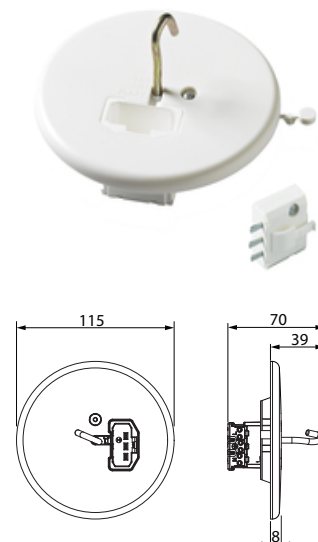

FDV-Produktkort

14.4.2016

AKK14

Navn: **DCL uttak**
DCL uttak for tak, innfelt

Type: AKK14
EAN: 6438199002316
EI-nummer: 1514300

Beskrivelse: DCL uttak for montering i takboks. DCL uttaket har doble 2,5mm² innstikk-klemmer som sørger for hurtig og sikker montering. Det er mulighet å sette inn en ekstra DCL-stikkontakt (15 143 04) i lampeuttaket slik at to forskjellige lyssoner kan styres ut fra ett og samme takpunkt. Leveres med 1 stk DCL-plugg.

Forpakning: 4/40
Enhet: STK

Teknisk spesifikasjon

Dimensjoner

Høyde 70 mm

Klassifisering

Kapslingsgrad IP20

Elektriske størrelser

Merkestrøm 6 A