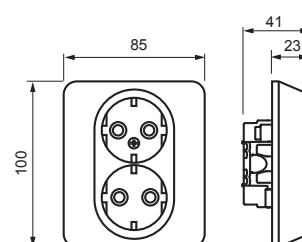

Beskrivelse: 16A/250V. Innfelt dobbel stikkontakt med integrert barnevern i innsatsen som sørger for beskyttelse selv uten påmontert dekkplate. Innstikklemmer med mulighet for 4 tilkoblingspunkter per fase sørger for rask og sikker montering. IP21.

Forpakning: 10/100

Enhet: STK

Teknisk spesifikasjon

Klassifisering

Kapslingsklasse IP21

Elektriske størrelser

Merkestrøm 16 A

Nominell nettspenning 250 V

RAL-number (akin) 9010

Mounting method Flush mounted (plaster)

Type of fastening Mounting with claw and screw

Material Plastic

Material quality Thermoplastic

Halogen free 1

Nominal current 16 A

Nominal voltage 250 V

Power and productivity
for a better world™

FDV-Produktkort

1.3.2016

302EUJ

2/2

Suitable for degree of protection (IP)	IP21
Width of device	85 mm
Height of device	100 mm
Depth of device	41 mm