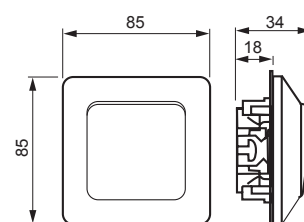

Power and productivity
for a better world™

FDV-Produktkort

27.4.2016

10662U4

Navn: **Bryter**
Bryter, 2-pol endevender, innfelt
Jussi

Type: 10662U4
EAN: 6418677307485
EI-nummer: 1414529

Beskrivelse: 2-pol endevender uten vippe, innfelt.

Forpakning: 10/100
Enhet: STK

Teknisk spesifikasjon

Klassifisering

Kapslingsgrad IP21

Elektriske størrelser

Merkestrøm 16 AX

Nominell nettspenning 250 V

ETIM