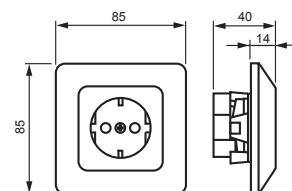

Beskrivelse: Enkel stikkontakt med jord, innfelt og hurtiklemmer. Materiale: plast. Produsert av holdbart plastmateriale av høy kvalitet. IP 21.

Forpakning: 10/100
Enhet: STK

Teknisk spesifikasjon

Klassifisering

Kapslingsklasse IP21

Elektriske størrelser

Merkestrøm 16 A

Nominell nettspenning 250 V

ETIM

ETIM 5.0 EC000125 (EC000125)