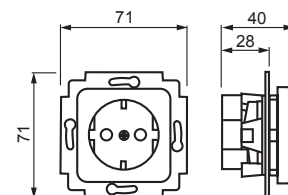

Beskrivelse: Enkel stikkontakt med jord for kombinasjonsramme. Innfelt og hurtiklemmer.
Materiale: plast. Produsert av holdbart plastmateriale av høy kvalitet.

Forpakning: 10/100
Enhet: STK

Teknisk spesifikasjon

Klassifisering

Kapslingsklasse IP21

Elektriske størrelser

Merkestrøm 16 A

Nominell nettspenning 250 V

ETIM

ETIM 5.0 EC000125 (EC000125)