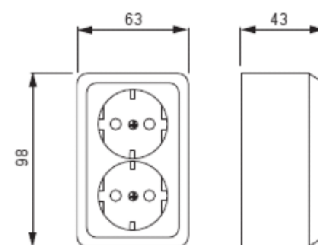

Beskrivelse: Dobbelt stikkontakt m/jord, påvegg, hurtigklemmer.

Forpakning: 10/100

Enhet: STK

Teknisk spesifikasjon

Klassifisering

Kapslingsklasse IP21

Elektriske størrelser

Merkestrøm 16 A