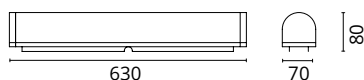

ILLUSTRASJONER: