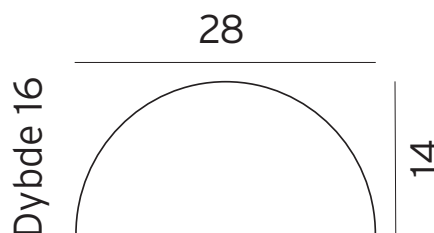

Paris

Vegggløpe i stilren halvmånedesign som lyser ned.

Galvanisert, lakkert stål.

Paris leveres i to ulike størrelser. (liten størrelse 160, 1493)

El.nr	Tekst	Farge
3101761	Paris 163	Galvanisert
3101763	Paris 163	Sort
3101766	Paris 164	Galvanisert
3101768	Paris 164	Sort
3185424	Paris 1494	Galvanisert
3185425	Paris 1494	Sort