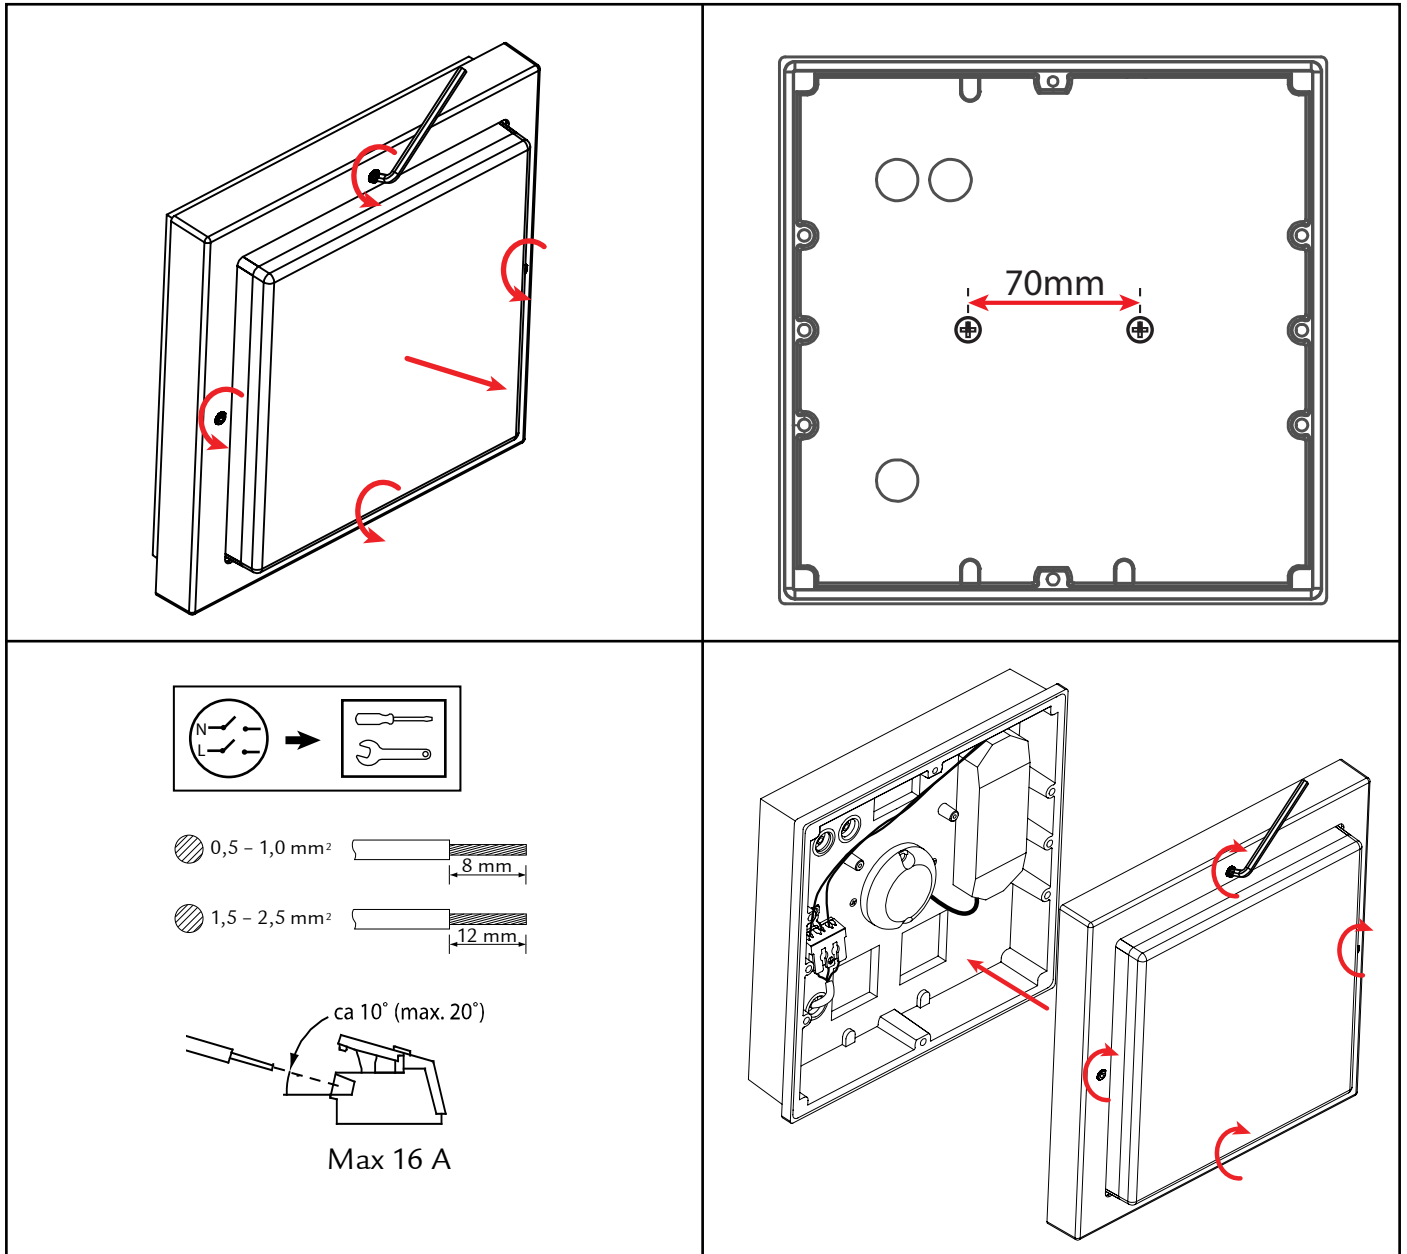

Bassi LED

230V, 50/60Hz, IP65, IK10

Rev. 06.07.2012

SG Armaturen AS
Svåbekk Industriområde
N-4790 Lillesand
NORGE
Tel: +47 37 26 84 84
www.sg-as.no

SG Armaturen AB
August Barksg. 30B
SE-421 32 Västra Frölunda
SVERIGE
Tel: +46 31 81 71 10
www.sg-ab.se