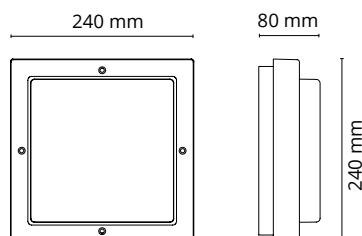

MÅL: (mm)

Bredde:	240
Dybde:	80
Høyde:	240

MATERIALE

Base	Aluminium
Avskjerming:	UV-stabilisert polykarbonat

FORPAKNING

Antall	1
Eske:	1
Grossist forpakning:	8

ILLUSTRASJONER:

AVSTAND: