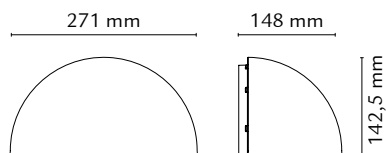

MÅL: (mm)

Bredde:	280
Dybde:	148
Høyde:	142,5

MATERIALE

Base	Aluminium
Avskjerming:	UV-stabilisert polykarbonat.

FORPAKNING

Antall	
Eske:	1
Grossist forpakning:	6

LYSMÅLINGS VERDIER:

H(m)	D(m)	Max lux	Med lux	
1.00				
2.00				
3.00				
4.00				
5.00				

ILLUSTRASJONER:

AVSTAND:

Minimums avstand til brennbart materiale i armaturens stråleretning.

BYTTE AV LYSKILDE: