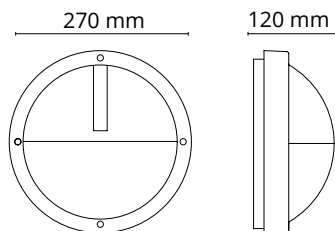

MÅL: (mm)

Diameter:	270
Dybde:	120

MATERIALE

Base:	Aluminium
Avskjerming:	UV-stabilisert polykarbonat

FORPAKNING

Eske:	1
Grossist forpakning:	8

ILLUSTRASJONER:

AVSTAND:

Minimums avstand til brennbart materiale i armaturens stråleretning.

BYTTE AV LYSKILDE:

LED INTEGRERT:
Kan skiftes ut av fagpersonell