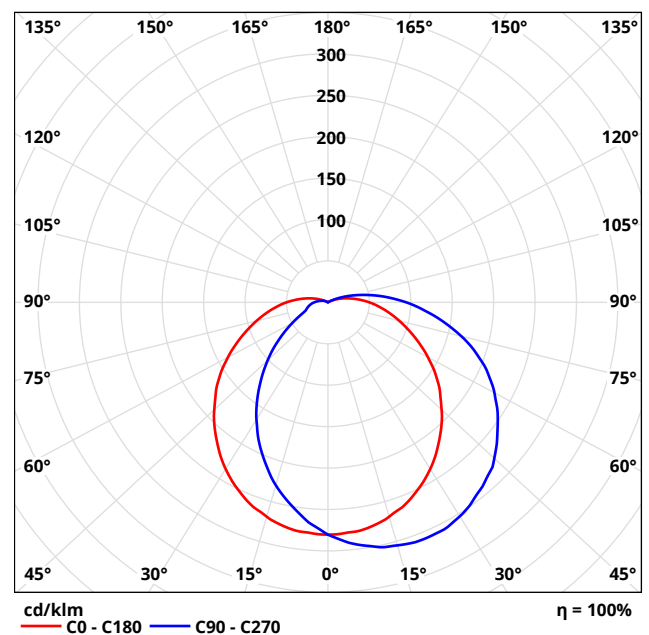

BYTTE AV LYSKILDE:

LED INTEGRERT:
Kan skiftes ut av fagpersonell