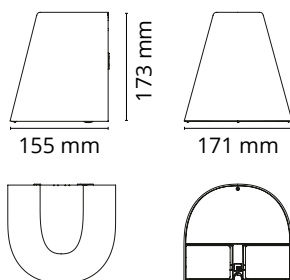

MÅL: (mm)

Bredde:	171
Dybde:	155
Høyde:	173

MATERIALE

Base:	Aluminium
Avskjerming:	UV-stabilisert polykarbonat

FORPAKNING

Antall	
Eske:	1
Grossist forpakning:	8

ILLUSTRASJONER:

AVSTAND: